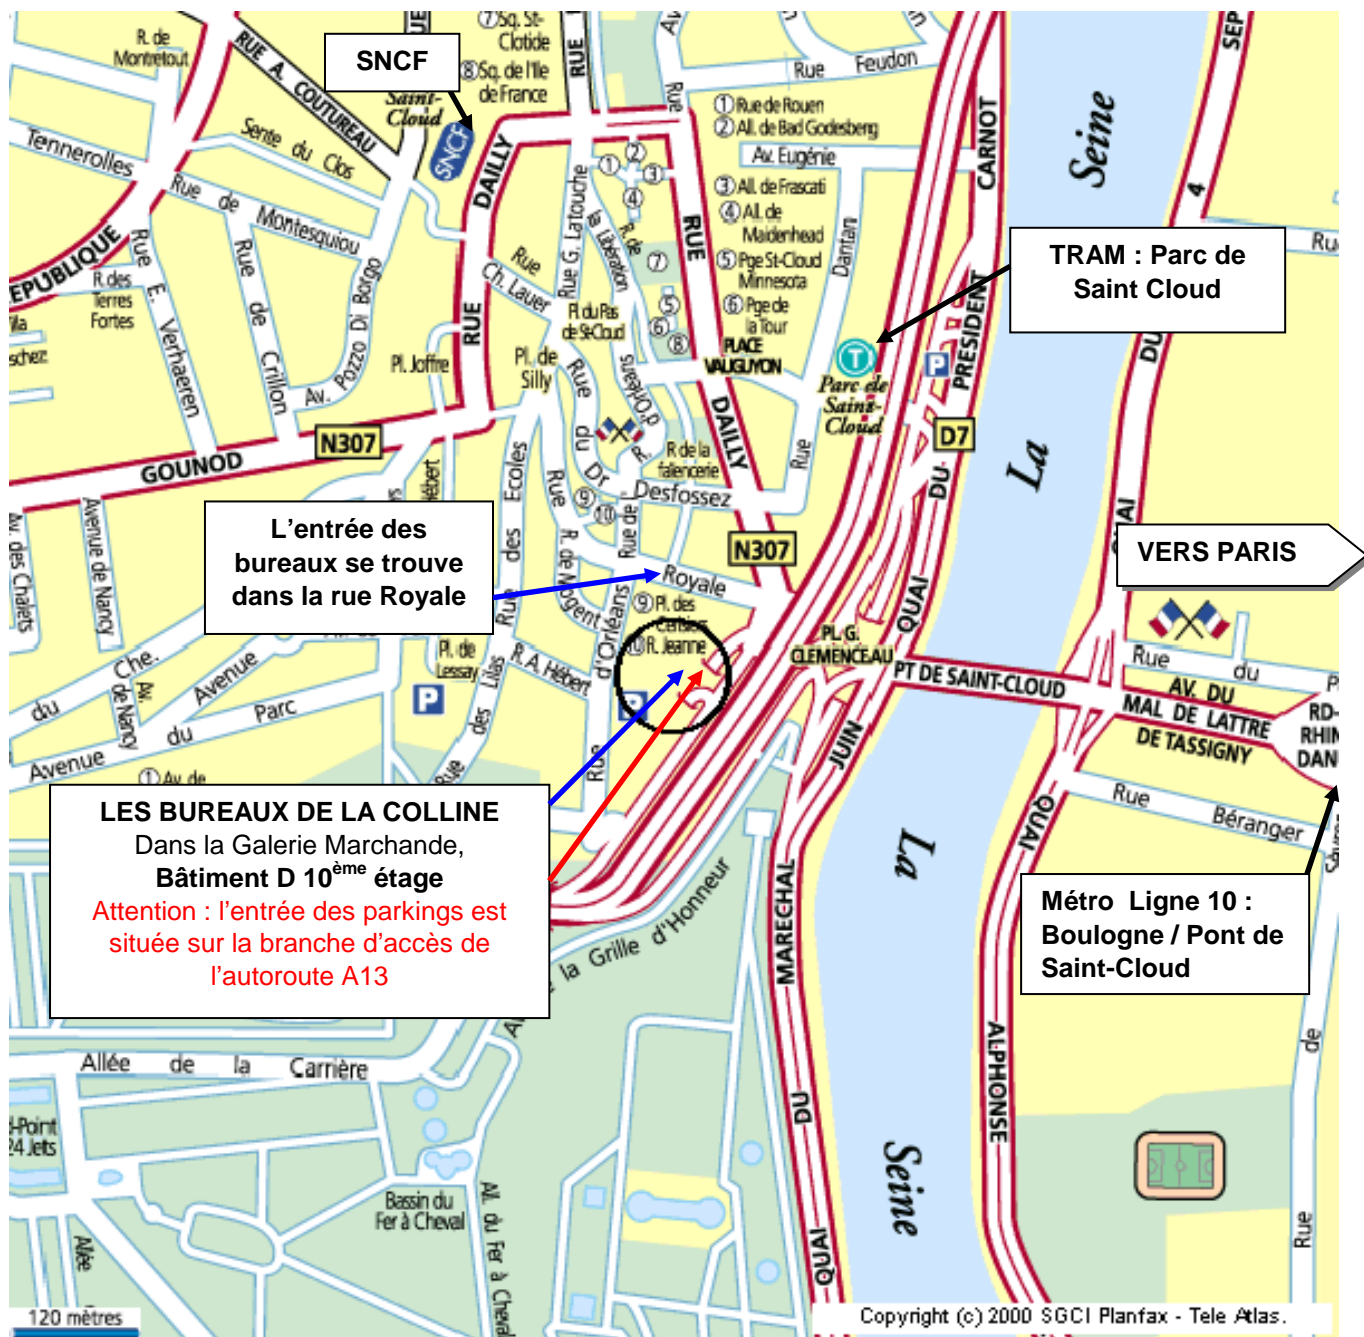

FILASSISTANCE INTERNATIONAL

108, Bureaux de la Colline - Bâtiment D- 10^{ème} étage
 92213 SAINT CLOUD CEDEX Tél. 01 47 11 24 24
 site Internet : www.filassistance.fr

Par le périphérique :

- ⇒ Sortir à Porte de Saint-Cloud : Direction Boulogne / Saint-Cloud
- ⇒ Suivre la direction Boulogne / Pont de Saint-Cloud. Boulogne est traversée par la Route de la Reine au bout, il y a le pont de Saint-Cloud et de l'autre côté du pont : Les Bureaux de la Colline.
- ⇒ **Un parking « visiteurs » est à votre disposition sous les Bureaux de la Colline.**
- ⇒ Attention : l'entrée des parkings est située sur la branche d'accès de l'autoroute A13.